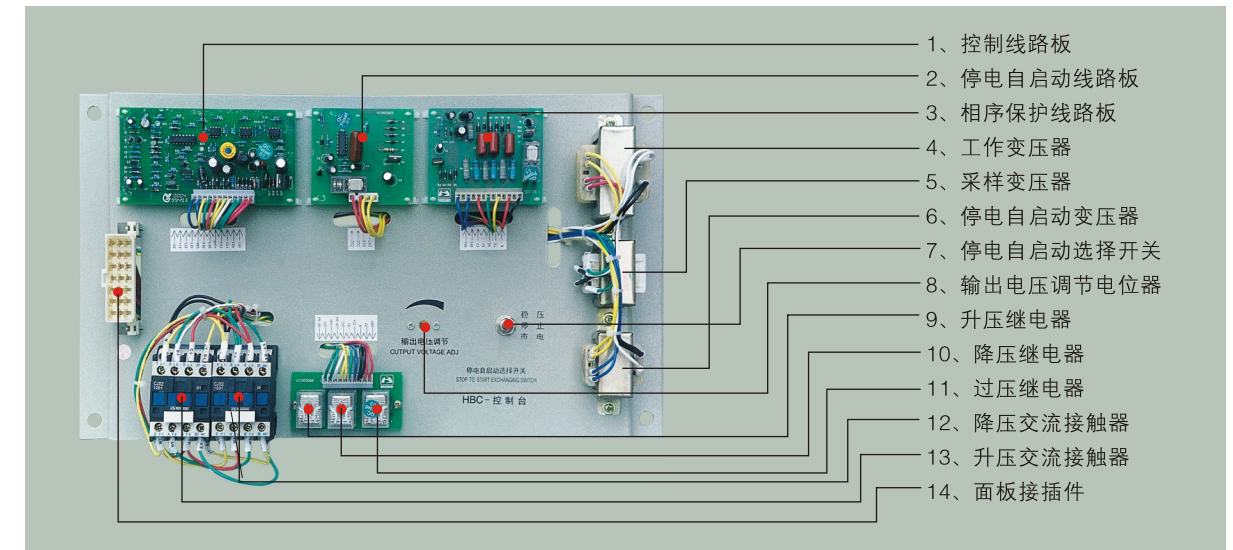

SBW-F/三相分调全自动补偿式电力稳压器

150KVA及以上控制台 (包括150KVA)

型号规格

型号	额定容量 (KVA)	输出最大电流 (A)	尺寸 (mm) (深×宽×高)	柜数	重量 (kg)
SBW-F-20	20	30	680×1100×1320	单柜	480
SBW-F-30	30	45	680×1100×1320		500
SBW-F-50	50	76	680×1100×1320		652
SBW-F-100	100	152	800×1100×1420		847
SBW-F-150	150	227	1000×1350×1650		1360
SBW-F-180	180	273	1000×1350×1650		1380
SBW-F-200	200	303	1000×1350×1650		1410
SBW-F-225	225	341	1000×1350×1650		1470
SBW-F-250	250	379	1000×1350×1650		1490
SBW-F-300	300	455	1000×1350×1650		1700
SBW-F-400	400	606	1000×1350×1650		1760

20-60KVA 控制台

80-120KVA 控制台